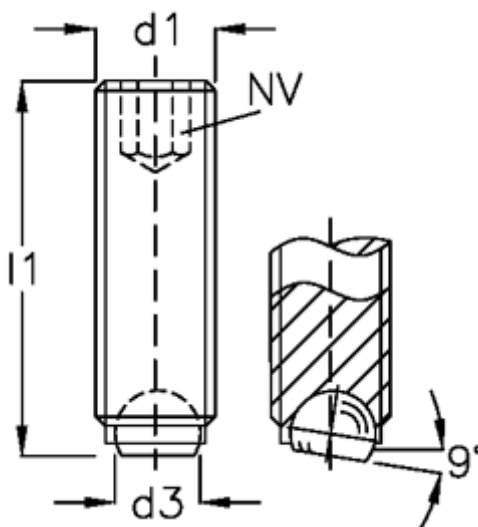

Varenummer: 20905638  
Beskrivelse: E+G Kuglespændeskruer  
GN 605-M8-20-B

## Mål

d1	= M8
d2	= 5.5
d3	= 4.5
Indvendig sekskant	= 4
l1	= 20